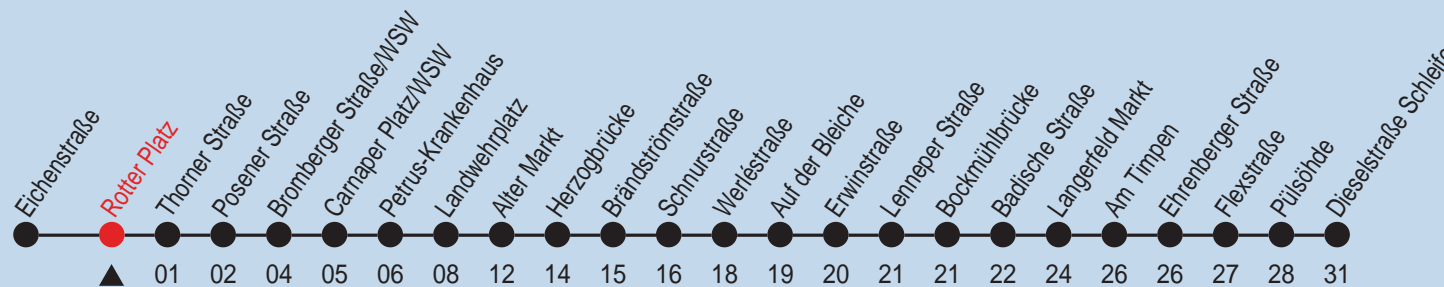

Fahrplan

Gültig ab 09.01.2012

Alle Angaben ohne Gewähr

Bus

604

Richtung: Dieselstraße Schleife

Haltestellen

Uhr	montags - freitags
5	13
6	13 33 53
7	13 33 53
8	13 33 53
9	13 33 53
10	13 33 53
11	13 33 53
12	13 33 53
13	13 33 53
14	13 33 53
15	13 33 53
16	13 33 53
17	13 33 53
18	13 33 53
19	13
20	

Uhr	samstags
5	
6	
7	
8	
9	33
10	03 33
11	03 33
12	03 33
13	03 33
14	03 33
15	03 33
16	03 33
17	03 33
18	03 33
19	03
20	

Uhr	sonn- und feiertags
5	
6	
7	
8	
9	
10	03 33
11	03 33
12	03 33
13	03 33
14	03 33
15	03 33
16	03 33
17	03 33
18	03 33
19	03
20	

24.12., 25.12., 26.12., 31.12. sowie 1.1. Verkehr nach Sonderfahrplan.

Info Telefon 0202 569-5200, Internet: www.wsw-online.de

Karnevalsonntag: Während des Festumzuges geänderte Linienführung im Innenstadtbereich.