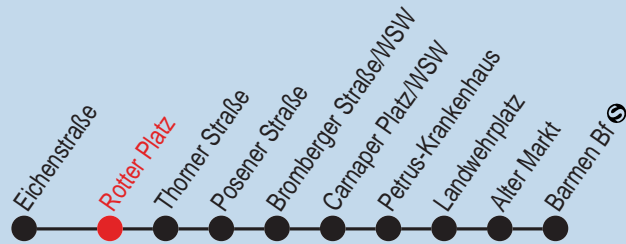

Fahrplan

Gültig ab 09.01.2012

Alle Angaben ohne Gewähr

Bus

614

Richtung: Barmen Bf

Haltestellen

Fahrzeit in Min.